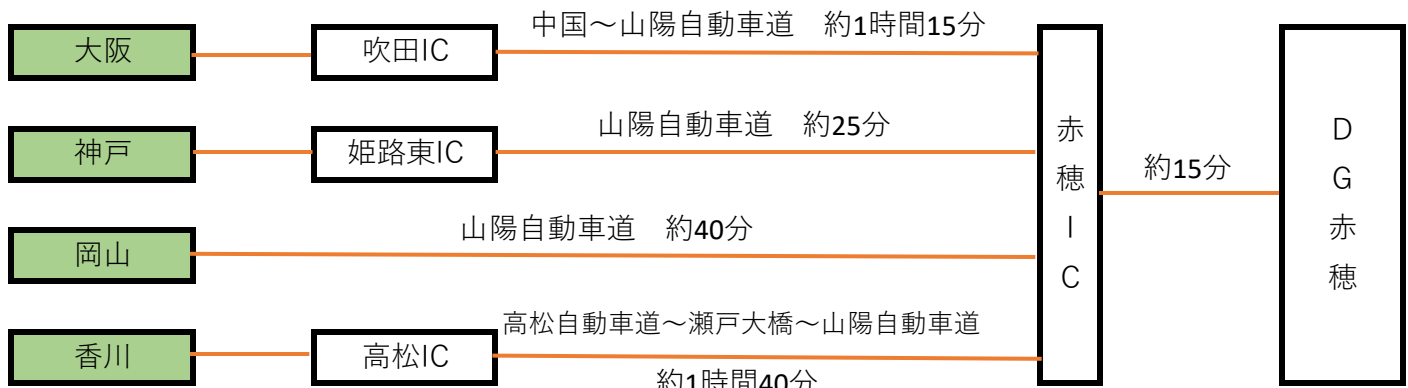

## ～お車でお越しの方～

## ～JRでお越しの方～

※神姫バス JR播州赤穂駅前 ②のりば「赤穂市民病院経由亀の井ホテル行き」  
下車バス停は御崎バス停から徒歩15分  
西山バス停からは途中階段をのぼります。お荷物がある場合は、  
御崎バス停下車をお勧めいたします。

※素泊まりプランのお客様はバス乗車前にお買い物をお願い致します。  
播州赤穂駅最寄りのスーパーマーケットは「イオン赤穂店」です  
播州赤穂駅から徒歩10分程度です