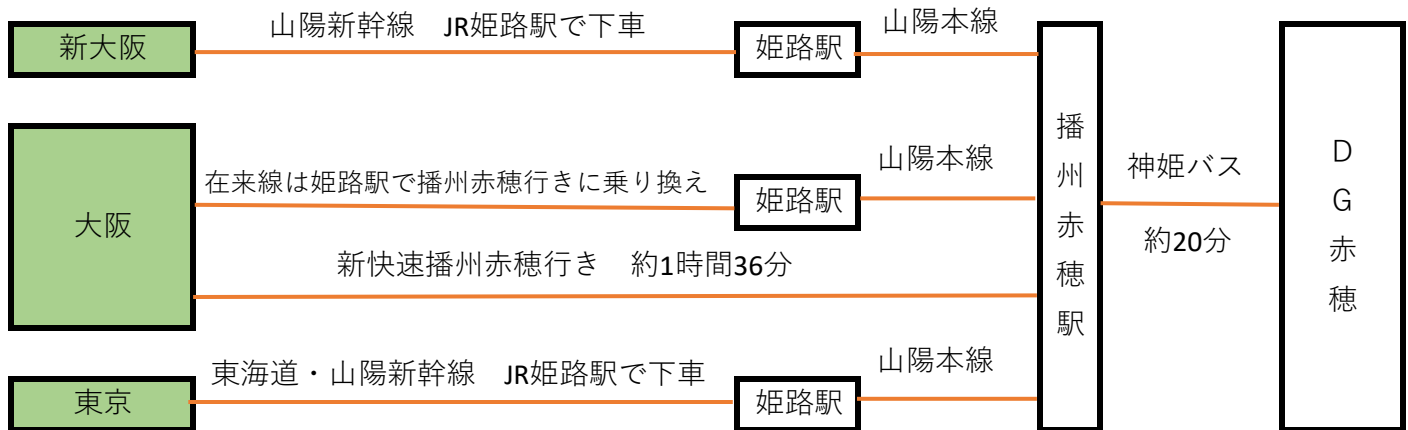

## ～お車でお越しの方～

## ～JRでお越しの方～

※神姫バス JR播州赤穂駅前 ②のりば「赤穂市民病院経由亀の井ホテル行き」  
下車バス停は御崎バス停から徒歩15分  
西山バス停からは途中階段をのぼります。お荷物がある場合は、  
御崎バス停下車をお勧めいたします。

※素泊まりプランのお客様はバス乗車前にお買い物をお願い致します。  
播州赤穂駅最寄りのスーパーマーケットは「イオン赤穂店」です  
播州赤穂駅から徒歩10分程度です